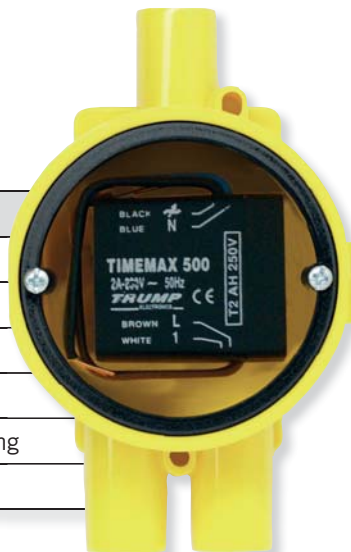

DIMMAX

- Ledande Ljusreglering sedan 1994!

PRODUKTÖVERSIKT

DIMMAX

Inbyggnadsdimmers

STYRS AV EN ELLER
FLERA TRYCKKNAPPAR !

TRYCKDIMMERS				
	S-Serien		C-Serien	
	Helt Elektronisk		Semi-elektronisk (med spole)	
	Klarar ALLA dimbara laster		Klarar allt utom bakkantsstyrning	
	Elektroniskt överlastskydd		Traditionell säkring	
	Ljudlös !		Visst ljud	
Benämning	300S	450S	500C	700C
E-Nummer	13 770 10	13 770 11	13 770 12	13 770 13
Belastning	35-300 W	35-450 W	40-500 W	50-700 W
Storlek	50 x 42 x 18	57 x 54 x 19	50 x 42 x 18	57 x 54 x 19
Montage	App dosa	Koppl dosa	App dosa	Koppl dosa
Flera /vipp/stömbrytare	ja	ja	ja	ja

DIMMAX

för Appartskåp/DIN-Skena

MULTIDIMMERS		
Styrning	Tryckknapp(ar) eller 0-10 V	
	Klarar allt utom bakkantsstyrning	
Benämning	1-950	4-950
E-Nummer	13 770 15	13 770 23
Belastning	30-950 W	30-3800 W
Storlek	70 x 50 x 90	165 x 62 x 95
Montage	DIN-skena	DIN-skena

TIMEMAX

Unik timer/trappautomat för apparat- eller kopplingsdosa

Fakta:

Justerbar tidsstyrning. 10 sekunder till 10 minuter.

Enkel montering i befintlig apparat- eller kopplingsdosa.

Kan styras av en eller flera parallellkopplade tryckknappar.

TIMER/TRAPPAUTOMAT

Benämning	Timemax 500 W	Timemax 1250 W
E-nummer	13 396 20	13 396 21
Belastning min - max glödljus	20 / 500 W	1 / 1250 W
Belastning min - max lysrör	Rek. Ej	1 / 800 W
Storlek L x D x H i m.m.	40 x 35 x 18 mm	40 x 35 18 mm
Säkring	T 2 A	T 5 A